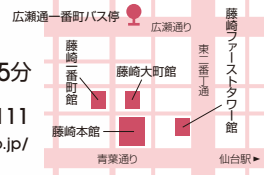

仙台の百貨店

FUJISAKIで  
お買い物往復バス乗車券と藤崎1,000円お買い物クーポン券  
さらに藤崎本館3階「ケヤキカフェ」ドリンク1杯サービス会津若松～仙台  
ショッピングプラス高速バス  
FUJISAKI

6,000円

通常より、なんと800円以上もお得!

- お買い物クーポン券は藤崎本館・大町館・一番町館・ファーストタワー館内の店舗でご利用いただけます。
- クーポン券で商品券・ギフト券の購入、清算はできません。
- ドリンク1杯サービス券は藤崎本館3階「ケヤキカフェ」でご利用いただけます。

高速バス仙台線 広瀬通一番町下車、徒歩5分

藤崎 ☎022-261-5111

<http://www.fujisaki.co.jp/>

- チケットのお求めは …… 若松駅前バスターミナル、会津バス駅前案内所、神明通り案内所でどうぞ。お問い合わせは 会津バス若松営業所 ☎0242-22-5555

●本券は券面記載区間の高速バスに限り利用可能です。●本券は高速バスの予約及び座席を確保した乗車券ではございません。●高速バス運行時刻をお確かめの上、ご乗車場所にお早めにお越しください。●ご利用当日、満席の場合は次便をご利用いただく場合もございます。予めご了承ください。●本券1枚にて1名様までご利用可能です。●本券の紛失による再発行は致しません。●払い戻しは未使用の場合に限り可能です。●発売日より1ヶ月間有効です。発売日に訂正のあるものは無効となります。●本券は下車前途無効となります。