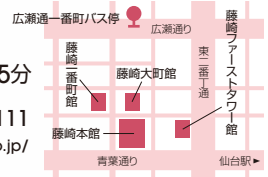

仙台の百貨店

FUJISAKIで
お買い物往復バス乗車券と藤崎1,000円お買い物クーポン券
さらに藤崎本館3階「ケヤキカフェ」ドリンク1杯サービス会津若松～仙台
ショッピングプラス高速バス
FUJISAKI

6,000円

通常より、なんと800円以上もお得!

- お買い物クーポン券は藤崎本館・大町館・一番町館・ファーストタワー館内の店舗でご利用いただけます。
- クーポン券で商品券・ギフト券の購入、清算はできません。
- ドリンク1杯サービス券は藤崎本館3階「ケヤキカフェ」でご利用いただけます。

高速バス仙台線 広瀬通一番町下車、徒歩5分

藤崎 ☎022-261-5111

<http://www.fujisaki.co.jp/>

- チケットのお求めは …… 若松駅前バスターミナル、会津バス駅前案内所、神明通り案内所どうぞ。お問い合わせは 会津バス若松営業所 ☎0242-22-5555

●本券は券面記載区間の高速バスに限り利用可能です。●本券は高速バスの予約及び座席を確保した乗車券ではございません。●高速バス運行時刻をお確かめの上、ご乗車場所にお早めにお越しください。●ご利用当日、満席の場合は次便をご利用いただく場合もございます。予めご了承ください。●本券1枚にて1名様までご利用可能です。●本券の紛失による再発行は致しません。●払い戻しは未使用の場合に限りです。●発売日より1ヶ月間有効です。発売日に訂正のあるものは無効となります。●本券は下車前途無効となります。