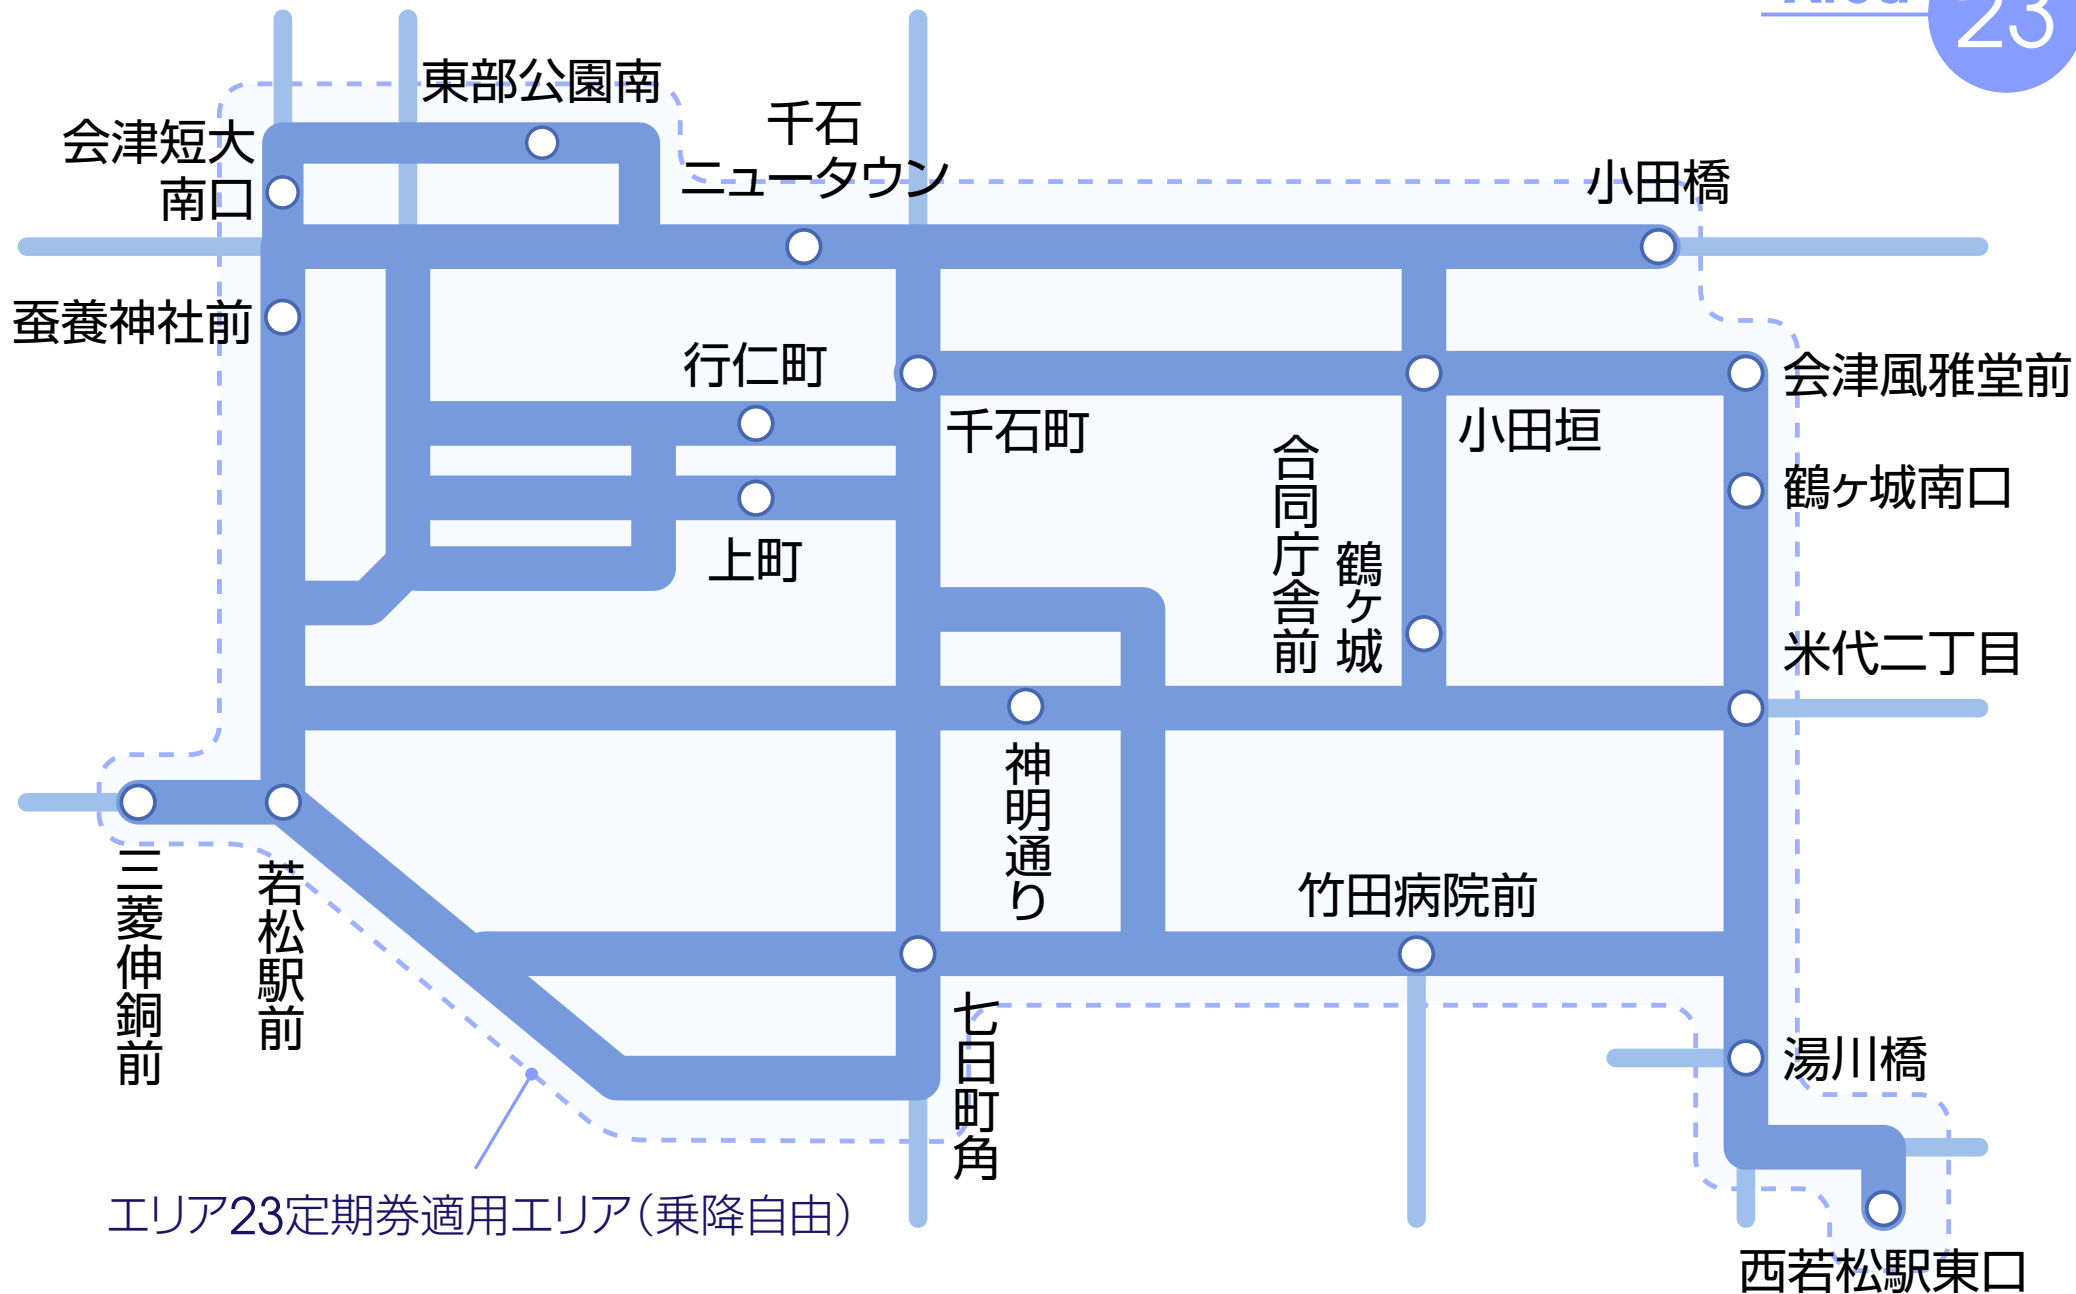

エリア23定期券の適用エリア

Area 23

※高速バスにはご利用になれません。

エリア27定期券の適用エリア

Area 27

※高速バスにはご利用になれません。

エリア41定期券の適用エリア

※北柳原は適用外となります

※高速バスにはご利用になれません。

エリア57定期券の適用エリア

Area **57**

※高速バスにはご利用になれません。