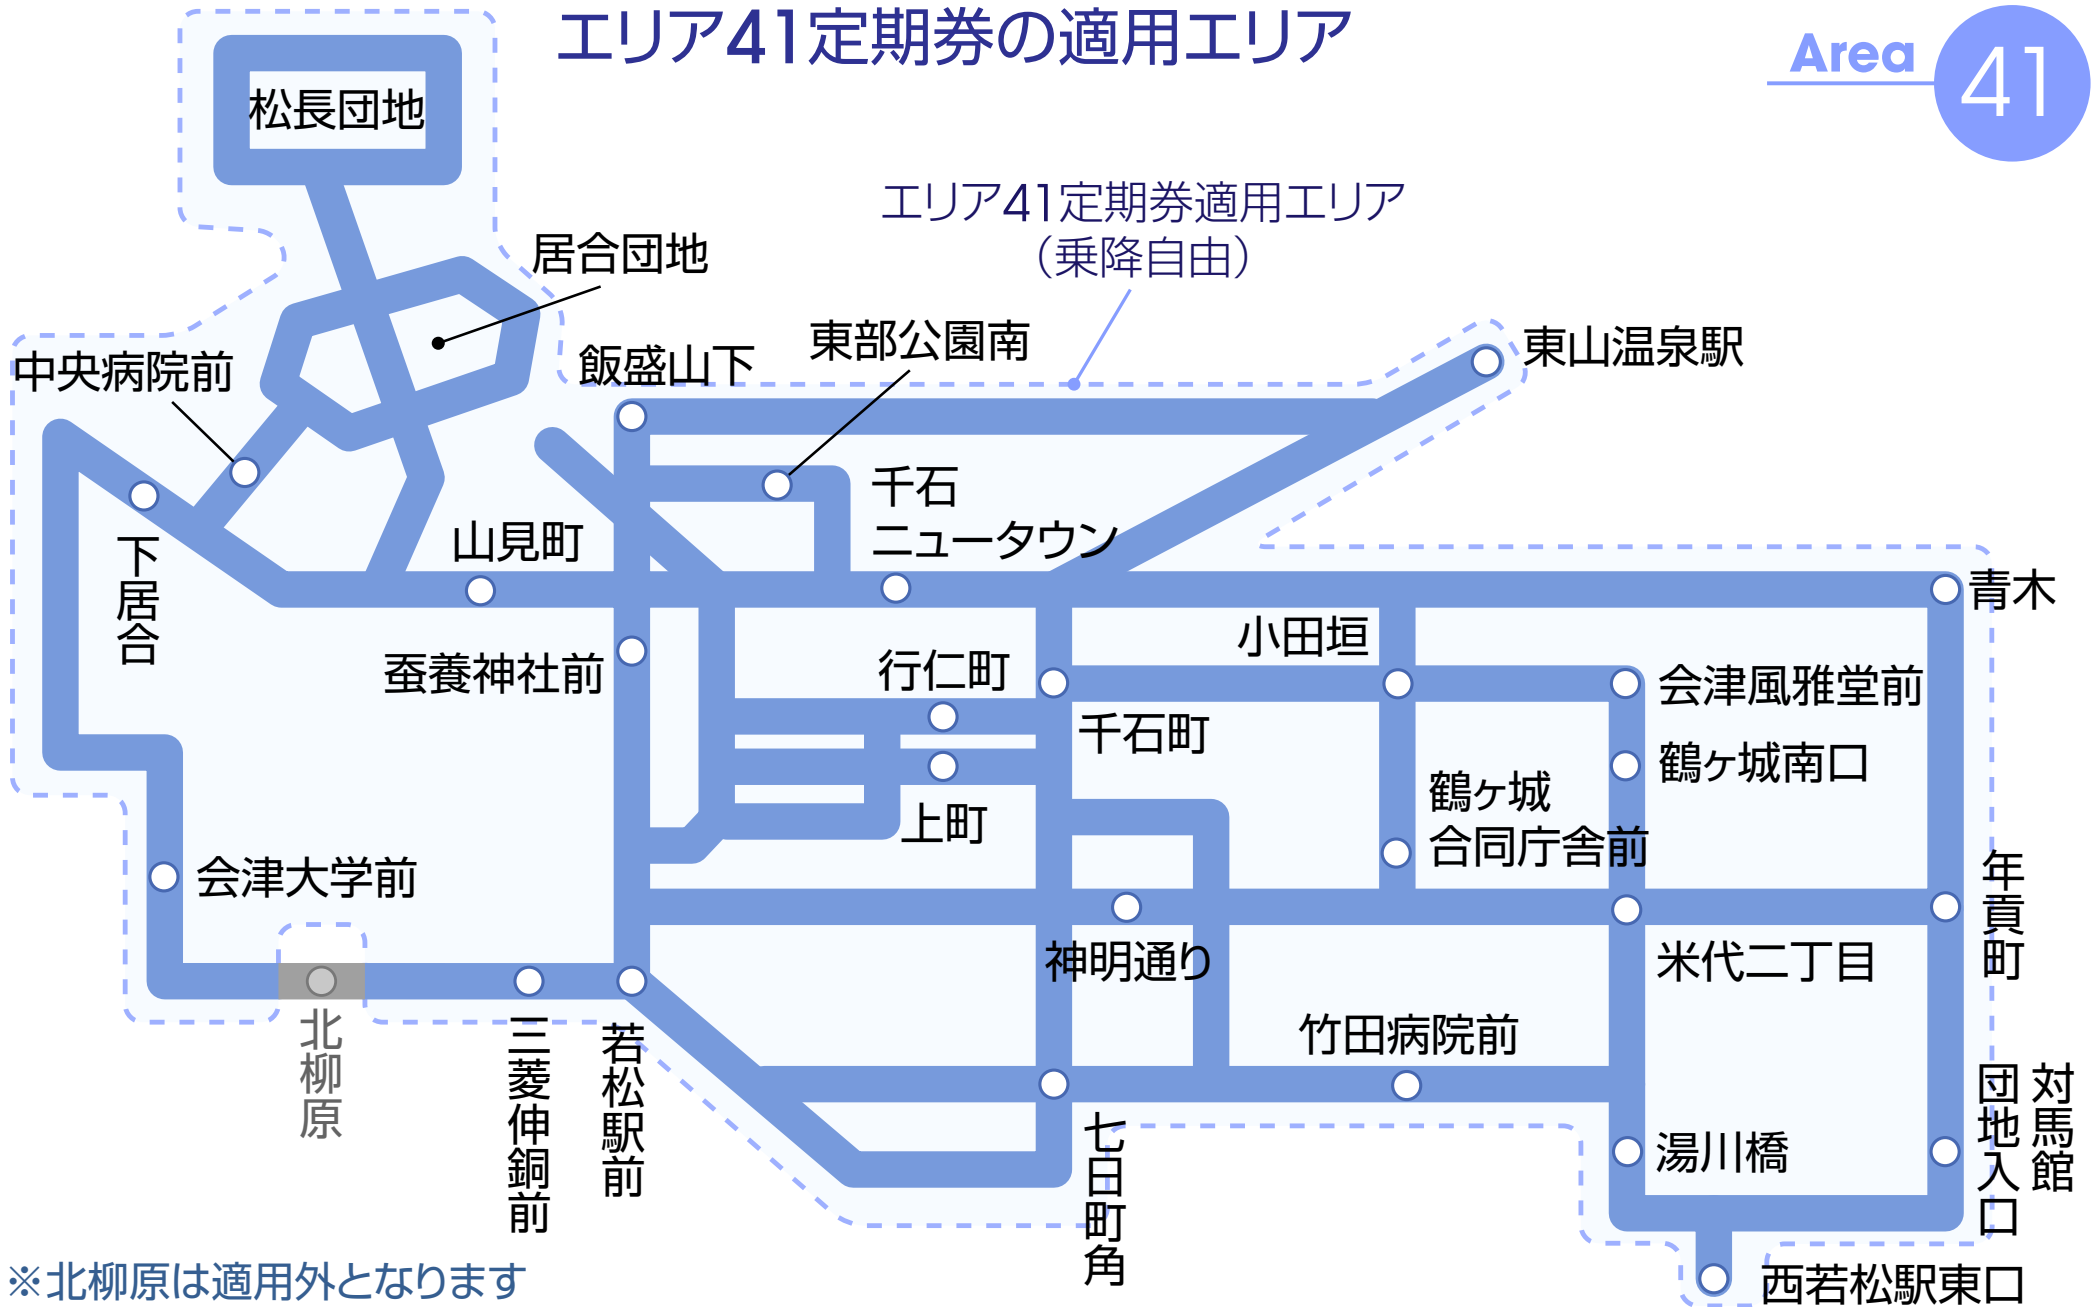

エリア23定期券の適用エリア

Area 23

※高速バスにはご利用になれません。

エリア27定期券の適用エリア

Area 27

※高速バスにはご利用になれません。

エリア41定期券の適用エリア

※北柳原は適用外となります

※高速バスにはご利用になれません。

エリア57定期券の適用エリア

Area **57**

※高速バスにはご利用になれません。