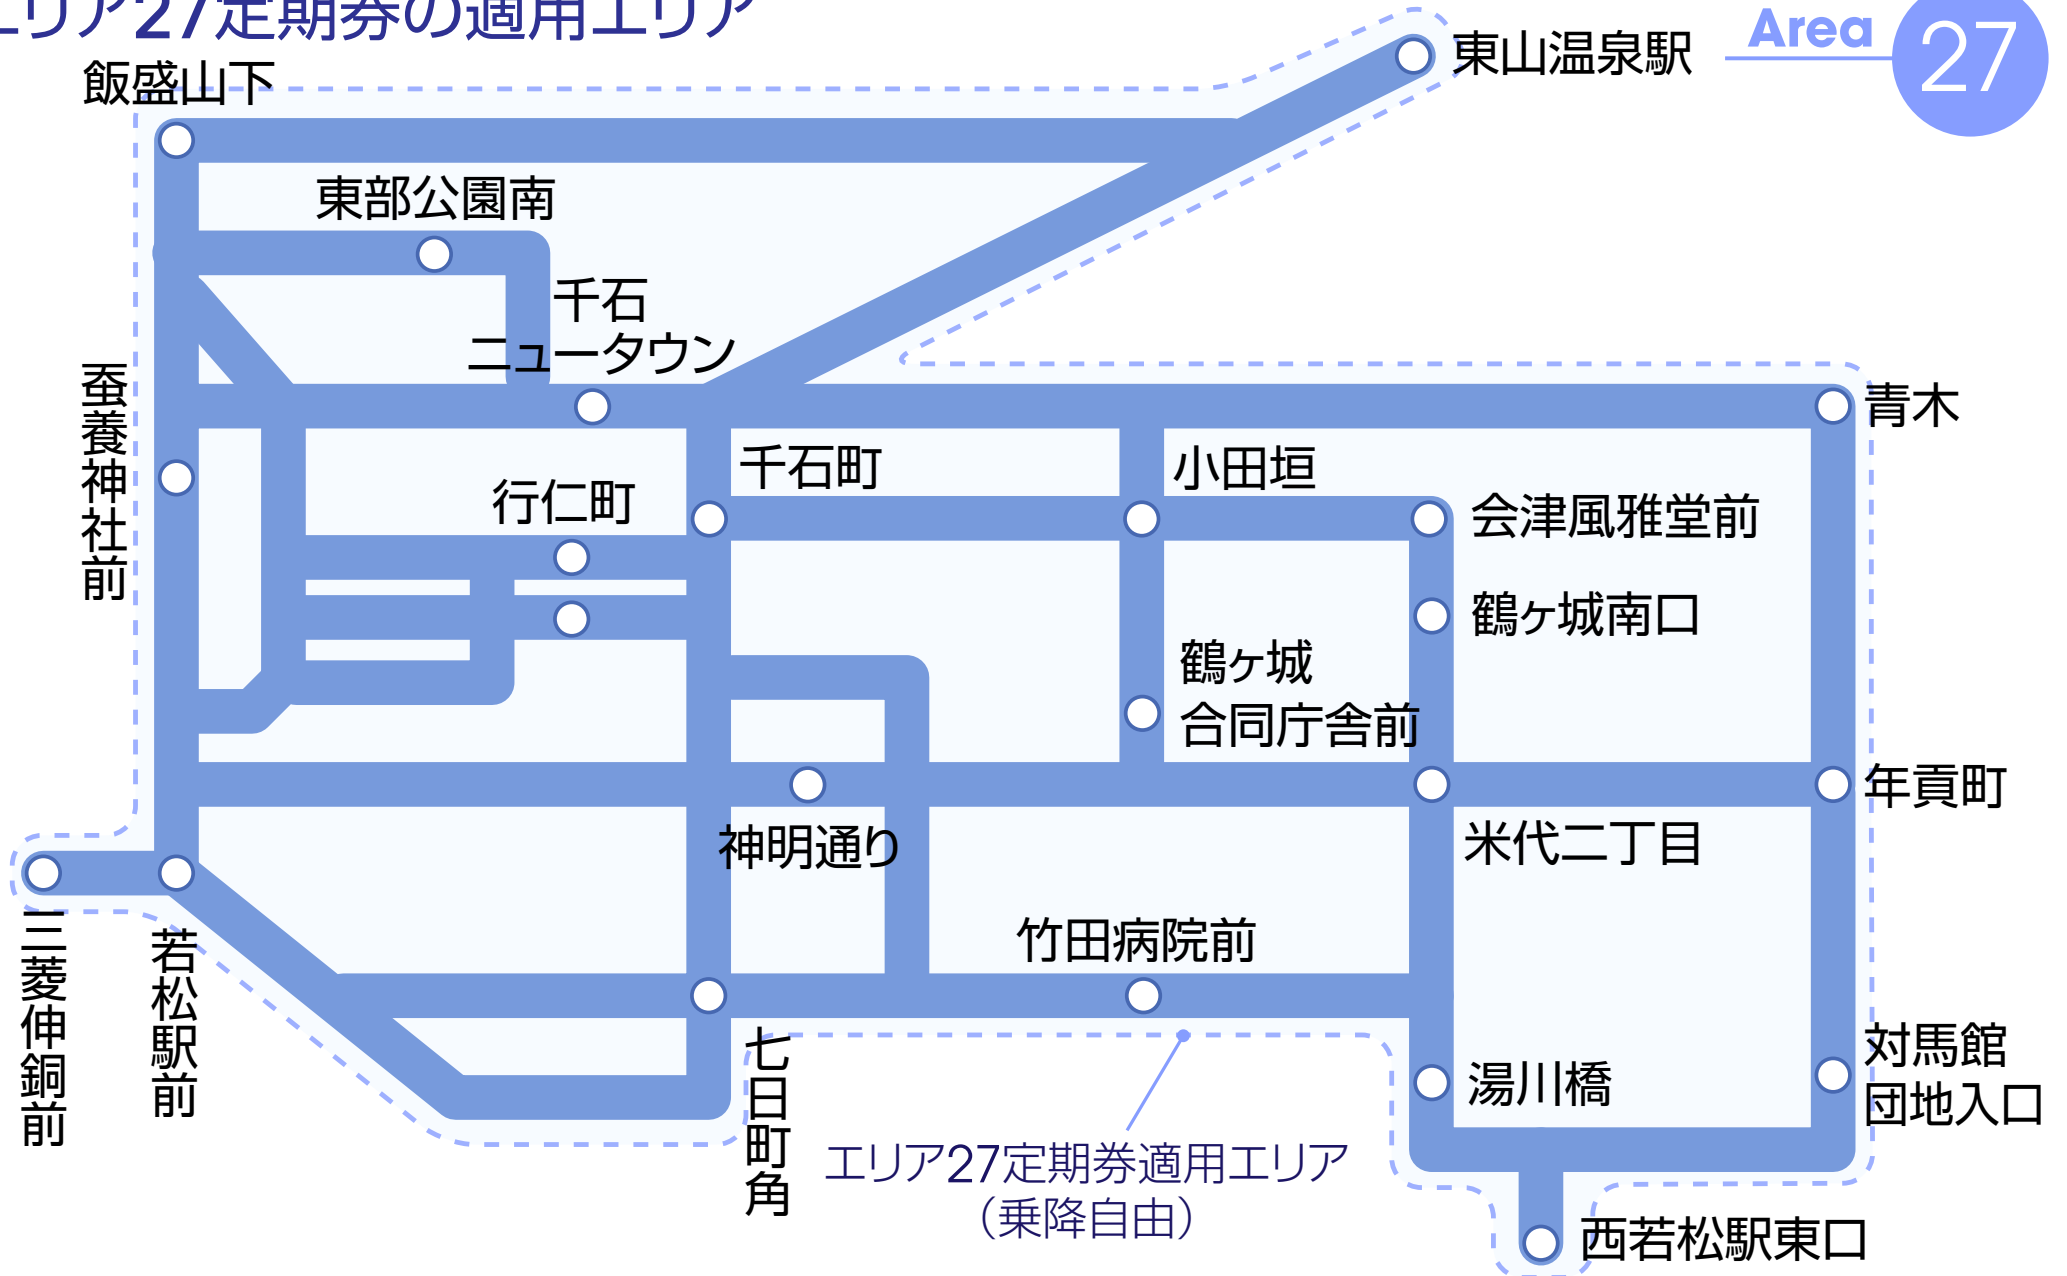

エリア23定期券の適用エリア

Area 23

※高速バスにはご利用になれません。

エリア27定期券の適用エリア

Area 27

※高速バスにはご利用になれません。

エリア41定期券の適用エリア

※北柳原は適用外となります

※高速バスにはご利用になれません。

エリア57定期券の適用エリア

Area **57**

※高速バスにはご利用になれません。