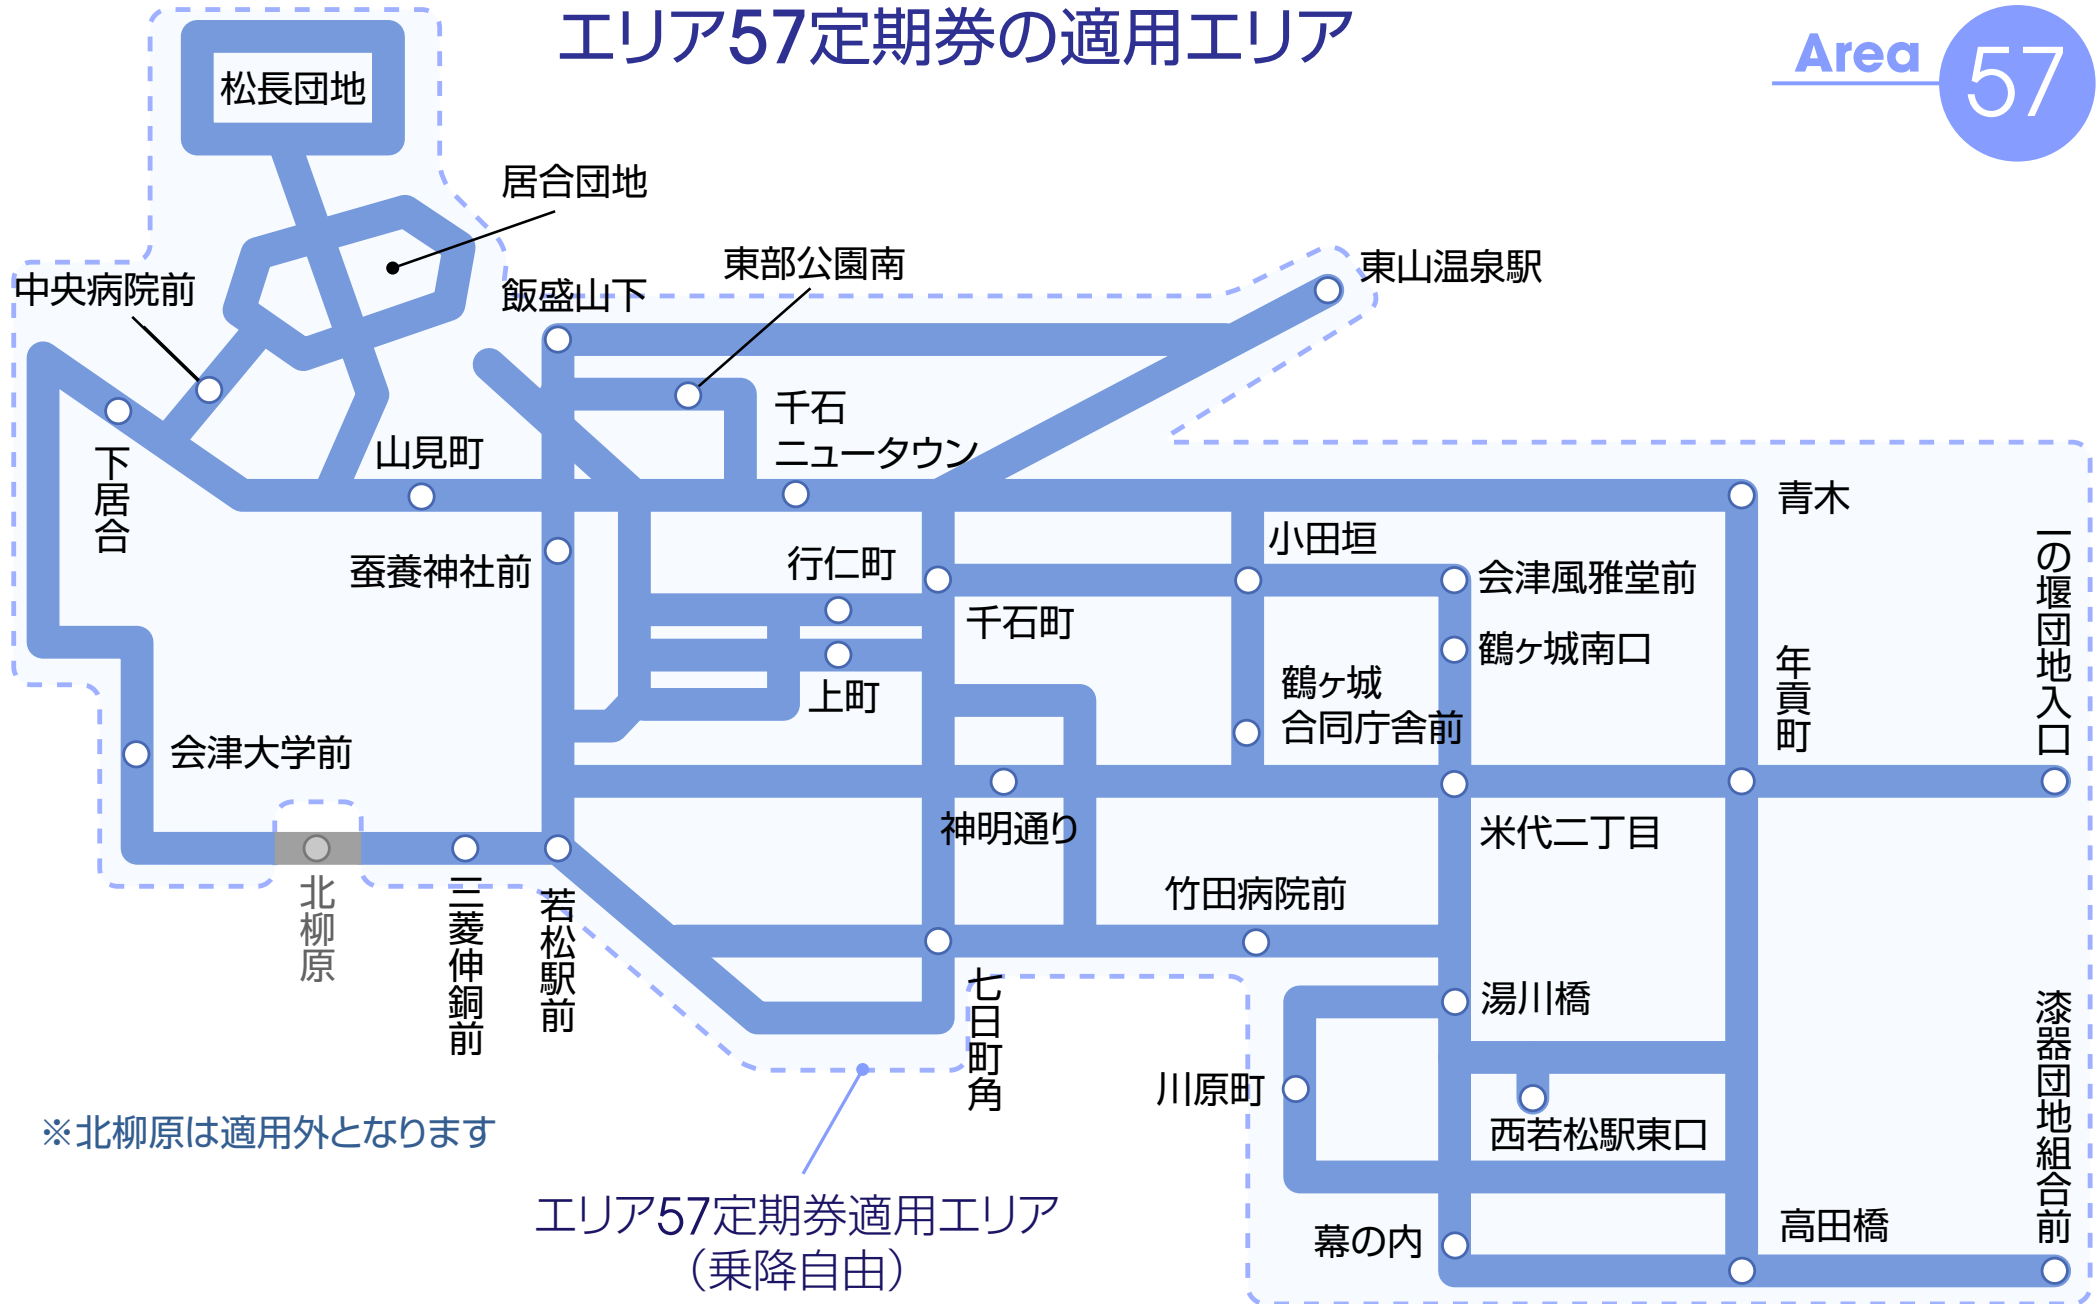

エリア23定期券の適用エリア

Area 23

※高速バスにはご利用になれません。

エリア27定期券の適用エリア

Area 27

※高速バスにはご利用になれません。

エリア41定期券の適用エリア

※北柳原は適用外となります

※高速バスにはご利用になれません。

エリア57定期券の適用エリア

Area **57**

※高速バスにはご利用になれません。